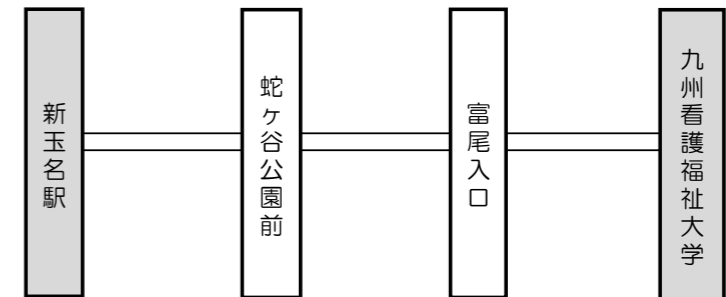

◎土曜日、日曜日・祝日【区間:玉名駅→九州看護福祉大学→玉名駅】

Timetable table for 玉名駅 routes on Saturdays and public holidays.

※2024年4月1日現在の時刻で表示しています。

※2024年度年間主要行事予定にある土曜補講日(全8回)では、上記の土曜日ダイヤに臨時バスを増便させて運行します。詳細は、大学ホームページ「在学生の皆さま」を確認してください。

◎土曜日、日曜日・祝日【区間:新玉名駅→九州看護福祉大学→新玉名駅】

Timetable table for 新玉名駅 routes on Saturdays and public holidays.

※2024年4月1日現在の時刻で表示しています。

【記載しているバス停は、主要バス停の時刻表示です。表示以外のバス停は、本学ホームページ「在学生の皆さま」⇒「産交バス玉名地区路線案内図」を確認してください。】

【玉名市街地循環バス(市道築地立願寺線)の運行時刻などについては、産交バス株式会社のホームページを確認してください。】

本学ホームページ「在学生の皆さま」からも、最新の運行情報が閲覧できます。