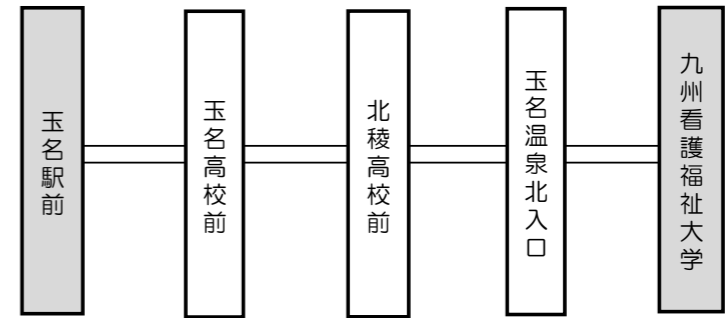

産交バス・JR時刻表（2024年4月～）

◎平日【区間:玉名駅→九州看護福祉大学→玉名駅】

Main timetable table showing departure and arrival times for JR (在来線) and 産交バス between 玉名駅 and 九州看護福祉大学.

※2024年4月1日現在の時刻で表示しています。

◎平日【区間:新玉名駅→九州看護福祉大学→新玉名駅】

Main timetable table showing departure and arrival times for JR (新幹線) and 産交バス between 新玉名駅 and 九州看護福祉大学.

※2024年4月1日現在の時刻で表示しています。

◎産交バス主要路線図

玉名駅前～九州看護福祉大学 片道200円(所要時間8～9分)

新玉名駅～九州看護福祉大学 片道210円(所要時間8～9分)