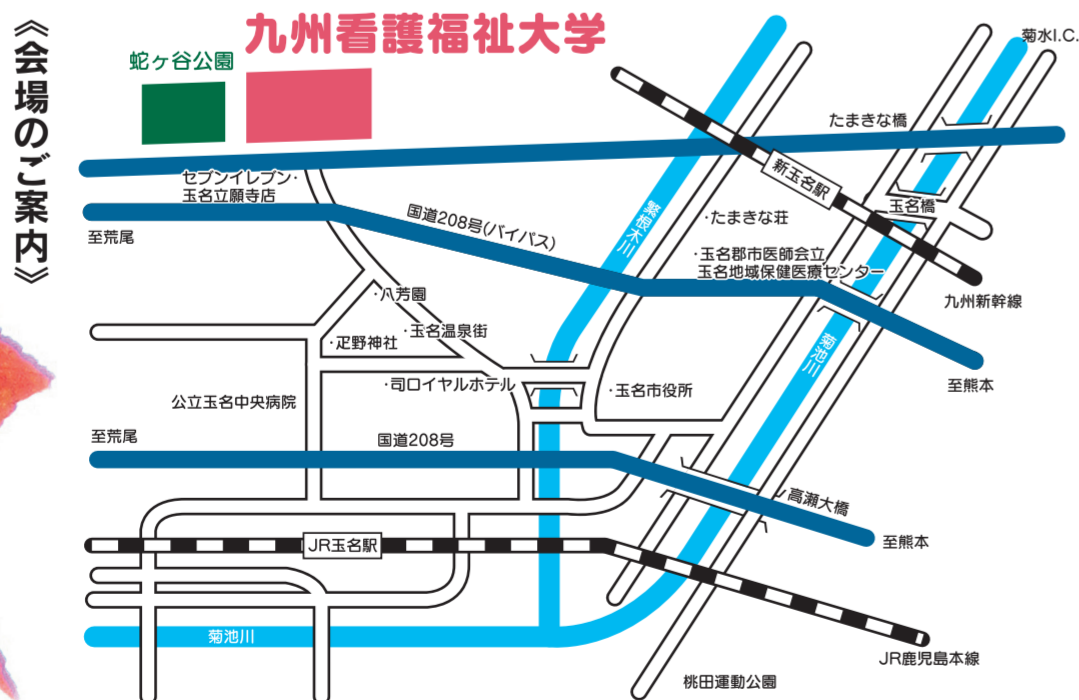

## 「Leola」Special Live

- 時間 / 17:00~
  - 会場 / 屋外特設ステージ
- EXILE THE SECONDのTOURにも帯同しその歌声の浸透力で、只今、知名度上昇中!!8月には待望のNEW miniアルバム「LOVE, LIFE & LAUGHTER」をリリース!!

20/21  
sat/sun

その他のイベント情報  
見て、参加しておもいっきり楽しんでください。

- 模擬店
- 学生ライブ
- ビンゴ大会
- 各種ステージイベント
- よさこい飛羽隊
- 各サークル展示、発表 etc.

- 公共交通機関をご利用下さい。  
会場には若干の駐車場がございますが、数に限りがあり混雑する恐れがございます。
- 大学敷地内には午前9時以降に入構可能です。  
当日はJR五名駅・新五名駅より大学まで  
**無料送迎バス**をご利用頂けます。  
所用時間は約10分です。
- 学内は全面禁煙となります。

日時 2018 10/20 sat → 21 sun  
時間 / 10:00~20:00(両日)

会場 九州看護福祉大学

〒865-0062 熊本県玉名市富尾888番地  
TEL.090-7461-9420・0968-75-1854

<http://www.kyushu-ns.ac.jp/>

九州看護福祉大学  
QRコード

優愛祭 Twitter  
QRコード