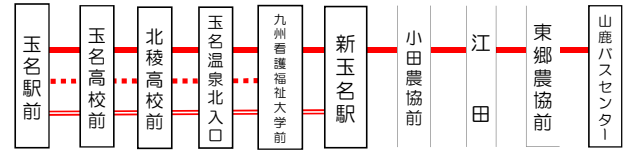

—— 玉名駅前～玉名温泉北入口～九州看護福祉大学～新玉名駅～江田～東郷農協前～山鹿バスセンター

--- 玉名駅前～玉名温泉北入口～九州看護福祉大学

==== 玉名駅前～玉名温泉北入口～九州看護福祉大学～新玉名駅

春季休業中ダイヤ時刻表 (1/30～3/31)

大学・新玉名山鹿行	運賃	平日																		土曜					日祝																															
		8:20	8:34	8:43	9:10	9:35	10:03	10:18	10:25	10:44	11:09	11:20	11:47	12:09	12:30	12:49	12:57	13:30	13:56	14:34	15:00	15:20	15:56	16:30	16:45	17:17	17:45	18:02	18:24	19:00	8:36	9:10	10:30	12:30	14:45	16:10	17:43	18:45	8:45	9:33	12:30	14:55	15:30	16:30	16:40	18:40										
玉名駅前	0円																																																							
玉名高校前	160																																																							
北稜高校前	160																																																							
玉名温泉北入口	160																																																							
九州看護福祉大学前	180																																																							
新玉名駅	180																																																							
小田農協前	320																																																							
江田	410																																																							
東郷農協前	610																																																							
山鹿バスセンター	830																																																							

玉名駅行	運賃	平日																		土曜					日祝																														
		8:00																																				7:10	8:59	10:29				17:14	7:10	8:59	10:29				16:59	17:49			
山鹿バスセンター	0円																																																						
東郷農協前	380																																																						
江田	580																																																						
小田農協前	700																																																						
新玉名駅	760																																																						
九州看護福祉大学前	820 0円																																																						
玉名温泉北入口	820 160																																																						
北稜高校前	830 160																																																						
玉名高校前	830 160																																																						
玉名駅前	830 180																																																						