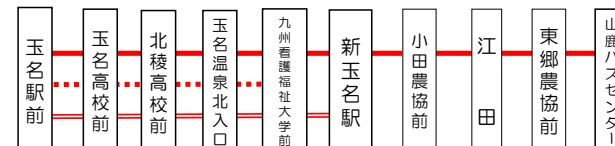

玉名駅前～玉名温泉北入口～九州看護福祉大学～新玉名駅～江田～東郷農協前～山鹿バスセンター

玉名駅前～玉名温泉北入口～九州看護福祉大学

玉名駅前～玉名温泉北入口～九州看護福祉大学～新玉名駅

春季休業中ダイヤ時刻表 (2020.1.31～2020.3.31)

大学・新玉名 山鹿行	運賃	平日																		土曜					日祝																								
玉名駅前	0円	8:20	8:36	8:43	9:10	9:35	10:03	10:18	10:25	10:44	11:09	11:20	11:53	12:09	12:30	12:49	12:57	13:30	13:56	14:34	15:00	15:20	15:56	16:30	16:45	17:14	17:45	18:02	18:24	19:00	8:38	9:10	10:30	12:30	14:45	16:10	17:43	18:45	8:45	9:33	12:30	14:55	15:45	16:30	17:00	18:40			
玉名高校前	160	8:22	8:38	8:45	9:12	9:37	10:05	10:20	10:27	10:46	11:11	11:22	11:55	12:11	12:32	12:51	12:59	13:32	13:58	14:36	15:02	15:22	15:58	16:32	16:47	17:16	17:47	18:04	18:26	19:02	8:40	9:12	10:32	12:32	14:47	16:12	17:45	18:47	8:47	9:35	12:32	14:57	15:47	16:32	17:02	18:42			
北稜高校前	160	8:24	8:40	8:47	9:14	9:39	10:07	10:22	10:29	10:48	11:13	11:24	11:57	12:13	12:34	12:53	13:01	13:34	14:00	14:38	15:04	15:24	16:00	16:34	16:49	17:18	17:49	18:06	18:28	19:04	8:42	9:14	10:34	12:34	14:49	16:14	17:47	18:49	8:49	9:37	12:34	14:59	15:49	16:34	17:04	18:44			
玉名温泉北入口	160	8:25	8:41	8:48	9:15	9:40	10:08	10:23	10:30	10:49	11:14	11:25	11:58	12:14	12:35	12:54	13:02	13:35	14:01	14:39	15:05	15:25	16:01	16:35	16:50	17:19	17:50	18:07	18:29	19:05	8:43	9:15	10:35	12:35	14:50	16:15	17:48	18:50	8:50	9:38	12:35	15:00	15:50	16:35	17:05	18:45			
九州看護福祉大学前	180	8:29	8:44	8:52	9:19	9:44	10:12	10:27	10:33	10:53	11:18	11:29	12:01	12:18	12:39	12:57	13:06	13:39	14:04	14:43	15:08	15:29	16:04	16:39	16:53	17:23	17:53	18:10	18:33	19:08	8:46	9:19	10:38	12:39	14:53	16:18	17:52	18:53	8:53	9:42	12:39	15:03	15:54	16:38	17:08	18:48			
新玉名駅	180		8:53						10:41			12:10			13:06			14:13		15:16		16:13		17:01		18:01	18:19		19:16	8:55	10:46		15:01	16:27		19:01	9:02			15:11		16:46	17:17	18:56					
小田農協前	320								10:48												15:23				17:08		18:08			19:23		10:53		15:08			19:08				15:18		16:53		19:03				
江田	410								10:57																	17:17		18:17			19:32		11:02		15:17			19:17				15:27		17:02		19:12			
東郷農協前	610																														19:46				11:16		15:31		19:31				15:41		17:16		19:26		
山鹿バスセンター	830																														20:03				11:36		15:51		19:48				16:01		17:36		19:45		
玉名駅行	運賃	平日																		土曜					日祝																								
山鹿バスセンター	0円	8:00			9:05																											7:10	8:59	10:29				17:14	7:10	8:59	10:29				16:59	17:49			
東郷農協前	380	8:16			9:22																											7:27	9:16	10:46				17:30	7:26	9:15	10:45				17:15	18:05			
江田	580	8:30			9:35																											7:40	9:29	10:59				17:43	7:40	9:29	10:59				17:29	18:19			
小田農協前	700	8:37			9:43																										7:48	9:37	11:07				17:51	7:47	9:36	11:06				17:36	18:26				
新玉名駅	760	8:44	8:54	9:36	9:50	10:36		11:31								14:47	16:42	17:50													7:54	8:56	9:43	11:13		16:28	17:58	7:54	9:03	9:44	11:14			17:18	17:44	18:34			
九州看護福祉大学前	820	8:52	9:02	9:44	9:58	10:44	11:20	11:39	12:00	12:24	12:35	12:57	13:25	13:55	14:20	14:55	16:06	16:50	17:58	18:04	18:43	18:53	19:03	19:40	20:00						8:02	9:04	9:51	11:21	12:42	14:45	16:36	17:55	18:06	8:02	9:11	9:52	11:22	12:42	15:57	16:45	17:26	17:52	18:42
玉名温泉北入口	820	8:55	9:05	9:47	10:01	10:47	11:23	11:42	12:03	12:27	12:38	13:00	13:28	13:58	14:23	14:58	16:09	16:53	18:01	18:07	18:46	18:56	19:06	19:43	20:03						8:05	9:07	9:54	11:24	12:45	14:48	16:39	17:58	18:09	8:05	9:14	9:55	11:25	12:45	16:00	16:48	17:29	17:55	18:45
北稜高校前	830	8:57	9:06	9:48	10:02	10:48	11:24	11:43	12:04	12:28	12:39	13:01	13:29	13:59	14:24	14:59	16:10	16:54	18:02	18:08	18:47	18:57	19:07	19:44	20:04						8:07	9:08	9:56	11:26	12:46	14:49	16:40	17:59	18:10	8:07	9:15	9:56	11:26	12:46	16:01	16:49	17:30	17:56	18:46
玉名高校前	830	8:59	9:08	9:50	10:04	10:50	11:26	11:45	12:06	12:30	12:41	13:03	13:31	14:01	14:26	15:01	16:12	16:56	18:04	18:10	18:49	18:59	19:09	19:46	20:06						8:09	9:10	9:58	11:28	12:48	14:51	16:42	18:01	18:12	8:09	9:17	9:58	11:28	12:48	16:03	16:51	17:32	17:58	18:48
玉名駅前	830	9:01	9:11	9:53	10:07	10:53	11:29	11:48	12:09	12:33	12:44	13:06	13:34	14:04	14:29	15:04	16:15	16:59	18:07	18:13	18:52	19:02	19:12	19:49	20:09						8:11	9:13	10:00	11:30	12:51	14:54	16:45	18:04	18:15	8:11	9:20	10:01	11:31	12:51	16:06	16:54	17:35	18:01	18:51