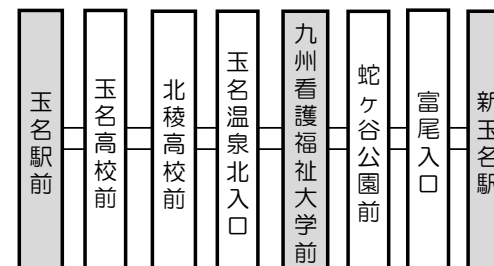

※授業開始時間は、「九州看護福祉大学前」(バス停)の到着時刻に合わせて記載しています。目安として活用してください。
※平成30年10月1日現在の時刻で表示しています。

◎土曜日、日曜日・祝日

区 間	土曜日																			日曜日・祝日						
産交バス																										
【玉名駅前】⇒【九州看護福祉大学前】⇒【新玉名駅】																										
玉名駅前	—	8:38	9:10	10:30	—	12:30	—	14:45	16:10	17:43	—	18:45	—	8:45	9:33	—	—	12:30	14:55	15:45	16:30	—	17:00	—	—	18:40
九州看護福祉大学前	—	8:46	9:19	10:38	—	12:39	—	14:53	16:18	17:52	—	18:53	—	8:53	9:42	—	—	12:39	15:03	15:54	16:38	—	17:08	—	—	18:48
新玉名駅	—	8:55	—	10:46	—	—	—	15:01	16:27	—	—	19:01	—	9:02	—	—	—	—	15:11	—	16:46	—	17:17	—	—	18:56
【新玉名駅】⇒【九州看護福祉大学前】⇒【玉名駅前】																										
新玉名駅	7:55	8:56	9:44	—	11:14	—	—	—	16:28	—	17:58	—	7:54	9:03	—	9:43	11:13	—	—	—	—	—	17:18	17:43	18:33	—
九州看護福祉大学前	8:03	9:04	9:52	—	11:22	12:42	14:45	—	16:36	17:55	18:06	—	8:02	9:11	—	9:51	11:21	12:42	—	15:57	—	16:45	17:26	17:51	18:41	—
玉名駅前	8:12	9:13	10:01	—	11:31	12:51	14:54	—	16:45	18:04	18:15	—	8:11	9:20	—	10:00	11:30	12:51	—	16:06	—	16:54	17:35	18:00	18:50	—

※平成30年10月1日改正時の時刻で表示しています。

◎産交バス主要路線図

玉名駅前～九州看護福祉大学前 片道180円
新玉名駅～九州看護福祉大学前 片道150円

【記載しているバス停は、主要バス停の時刻表示です。表示以外のバス停は、「産交バス玉名地区路線案内図(平成28年10月1日改正版)」を確認してください。
【平成28年10月1日から玉名市街地循環バス(市道築地立願寺線)が運行されました。詳細は産交バス株式会社のホームページを確認してください。】